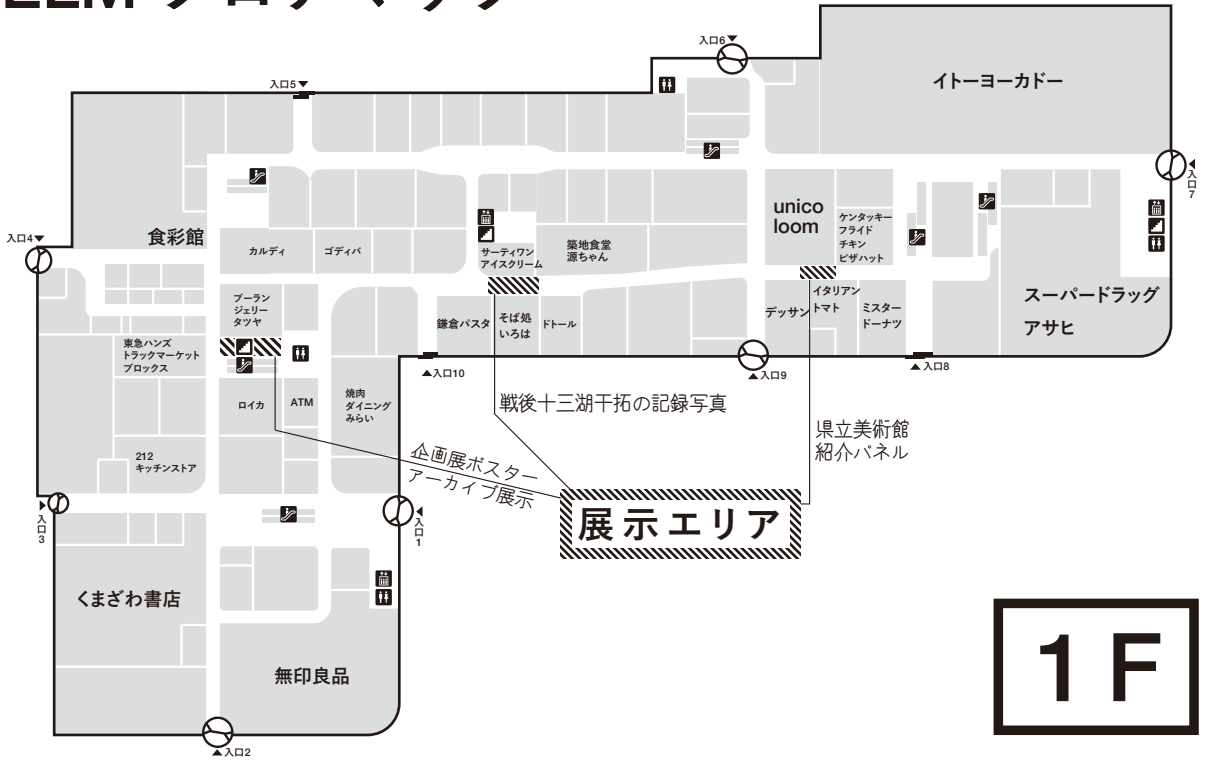

「旅するケンビ」 会場 MAP

ELM フロアマップ

1F

2F

「旅するケンビ」プレゼント情報！

ELMや中泊町博物館といった会場にそれぞれ7か所ある展示の周辺には「ある文字」が7つかくされています。すべて集めて下のマルに記入し、下記の期間に県立美術館にお持ちください。コレクション展の中で開催する「美術館堆肥化計画2021」成果展示を団体料金でご覧いただけます！

成果展示 2022年2月5日(土)～4月17日(日) 予定

会場 ▶ 青森県立美術館 (青森市安田字近野185)

開館時間 ▶ 9:30-17:00 (入館は16:30まで)

休館日 ▶ 毎月第2、第4月曜日を予定

観覧料 ▶ 一般510 (410) 円、高大生300 (240) 円、小中学生100 (80) 円

※()内20名以上の団体料金。心身に障がいのある方と付添者1名は無料。

成果展示をご覧くださった方にチャンス！

成果展示をご覧いただいた後、下記の欄に必要事項をご記入の上、美術館受付のスタッフにお渡しください。抽選で5名様に県立美術館公式グッズ(あおり犬貯金箱やシャガール《アレコ》絵本など)が当たります。