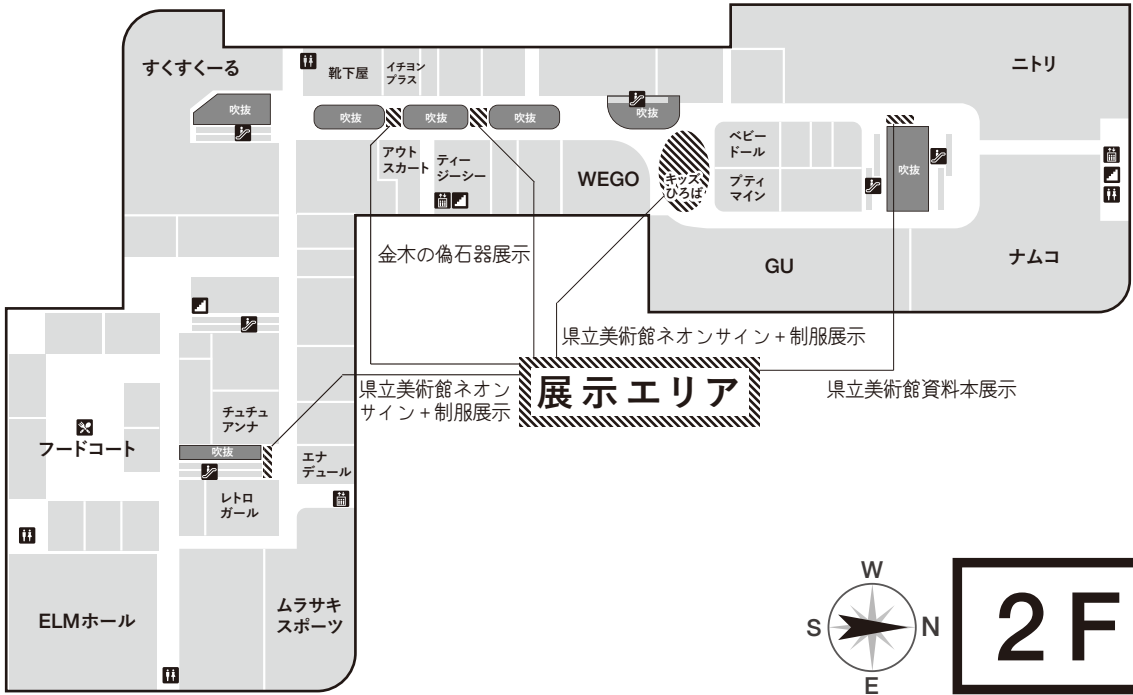

「旅するケンビ」 会場 MAP

ELM フロアマップ

1F

2F

「旅するケンビ」プレゼント情報！

ELMや中泊町博物館といった会場にそれぞれ7か所ある展示の周辺には「ある文字」が7つかくされています。すべて集めて下のマルに記入し、下記の期間に県立美術館にお持ちください。コレクション展の中で開催する「美術館堆肥化計画2021」成果展示を団体料金でご覧いただけます！

成果展示 2022年2月5日(土)～4月17日(日) 予定

会場 ▶ 青森県立美術館 (青森市安田字近野185)

開館時間 ▶ 9:30-17:00 (入館は16:30まで)

休館日 ▶ 毎月第2、第4月曜日を予定

観覧料 ▶ 一般510 (410) 円、高大生300 (240) 円、小中学生100 (80) 円

※()内20名以上の団体料金。心身に障がいのある方と付添者1名は無料。

成果展示をご覧くださった方にチャンス！

成果展示をご覧いただいた後、下記の欄に必要事項をご記入の上、美術館受付のスタッフにお渡しください。抽選で5名様に県立美術館公式グッズ(あおり犬貯金箱やシャガール《アレコ》絵本など)が当たります。