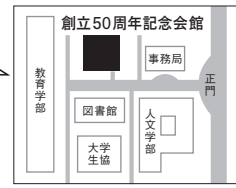

三明智顕

弘前公演 3月15日(日) 弘前大学創立50周年記念会館

13:00受付開始 13:30開場 14:00開演

青森県立美術館メンバーシップ会員ご優待

青森県立美術館メンバーシップ会員はご予約を割引料金にて承ります。(一人100円引き)

(交通のご案内)

■JR弘前駅からタクシーで約10分

■東北縦貫自動車道大鰐・弘前I.C.から車で約25分

※会場に駐車場がありませんので、近隣の有料駐車場をご利用下さい。

青森公演 3月20日(金・祝)・21日(土) 青森県立美術館

13:00受付開始 13:30開場 14:00開演 (両日とも)

「託児サービス」

青森公演開催日の開場時間～終演までお預かりするお子さん一人につき、200円で、託児サービスを行います。(託児場所:キッズルーム)ご希望の方は、開催日の1週間前までに、事務局へお申し込み下さい。

「チェーホフさん、こんにちは」のチケットをお持ちのお客様

青森県立美術館常設展のチケットを割引価格(団体料金と同額)でお買い求め頂けます。(販売は、「チェーホフさん、こんにちは」の開催日のみとさせていただきます。)

青森県立美術館常設展のチケットをお持ちのお客様

「チェーホフさん、こんにちは」の当日券を割引料金(一般100円、学生60円引き)でお買い求めいただけます。(当日券の販売がある時のみに限らせていただきます。)

青森県立美術館メンバーシップ会員ご優待

青森県立美術館メンバーシップ会員はご予約を割引料金にて承ります。(一人100円引き)