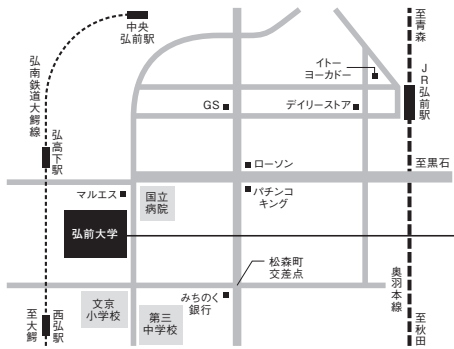

三明智顕

弘前公演 3月15日(日) 弘前大学創立50周年記念会館

13:00受付開始 13:30開場 14:00開演

青森県立美術館メンバーシップ会員ご優待

青森県立美術館メンバーシップ会員はご予約を割引料金にて承ります。(一人100円引き)

(交通のご案内)

■JR弘前駅からタクシーで約10分

■東北縦貫自動車道大鰐・弘前I.C.から車で約25分

※会場に駐車場がありませんので、近隣の有料駐車場をご利用下さい。

青森公演 3月20日(金・祝)・21日(土) 青森県立美術館

13:00受付開始 13:30開場 14:00開演 (両日とも)

「託児サービス」

青森公演開催日の開場時間～終演までお預かりするお子さん一人につき、200円で、託児サービスを行います。(託児場所:キッズルーム)ご希望の方は、開催日の1週間前までに、事務局へお申し込み下さい。

「チェーホフさん、こんにちは」のチケットをお持ちのお客様