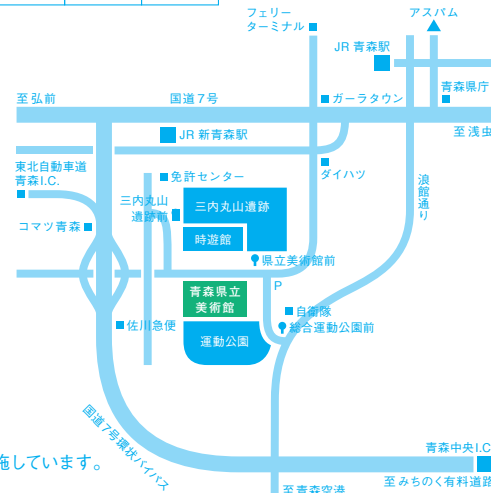

【主催】青森県立美術館パフォーミングアーツ推進実行委員会、青森県立美術館 【助成】財団法人むつ小川原地域・産業振興財団 むつ財団 振興財団の支援を受けて実施しています。
【監修】長谷川孝治(青森県立美術館舞台芸術総監督) 【コーディネート】秋田敏博(親子ふれあい読書アドバイザー) 【プロデュース担当】小笠原真理子