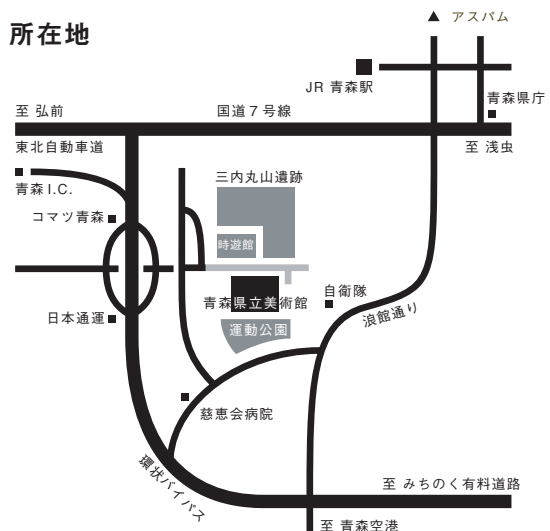

利用申込期間

展示施設
コミュニティギャラリーは、月曜日始まり、日曜日終わりの1週間単位での使用期間とし、同一の利用者について引き続き5週間を超えることはできません。企画展示室は、1週間単位での使用期間とし、同一の利用者について引き続き5週間を超えることはできません。

シアター等

1日単位での使用期間とし、同一の利用者について引き続き10日を超えることはできません。

- ※1 美術館の休館日は、使用できません。
- ※2 毎年度日数を定めて開催している展覧会や上記使用期間では開催目的が達成されない場合において、必要と認められるときは、使用期間を変更できるものとします。

ご利用までのながれ

所在地

アクセス

JR青森駅から車で20分。
青森市営バス青森駅前2番バス停から免許センター(三内丸山遺跡経由)行き。「三内丸山遺跡前」下車30分。
青森空港から車で20分。
東北縦貫自動車道青森I.C.から車で5分。

お問い合わせ

県立美術館開館準備室
〒038-0021
青森市大字安田字近野185
Tel 017 783 3000
Fax 017 783 5244
www.aomori-museum.jp
info@museum.aomori.jp

貸出施設概要

2F

シアター

スタジオ

1F

コミュニティギャラリーC

コミュニティギャラリー入り口

B1F