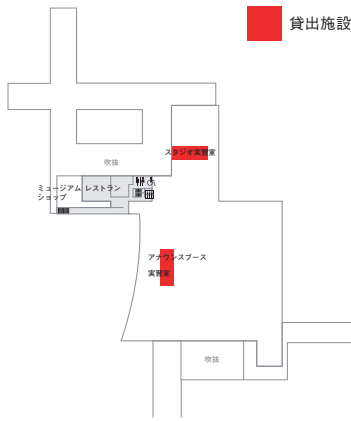

貸出施設概要

2F

シアター

スタジオ

1F

コミュニティギャラリーC

コミュニティギャラリー入り口

B1F

ワークショップA

ワークショップB

B2F

展示室B

展示室D

展示施設

施設名	面積 (m ²)	使用料金		
		9:30-12:00	13:00-17:00	左記以外の1時間
コミュニティギャラリー-A	148.76	2,130円	3,400円	850円
コミュニティギャラリー-B	60.47	880円	1,400円	350円
コミュニティギャラリー-C	131.30	1,880円	3,000円	750円
展示室A	182.70	2,500円	4,000円	1,000円
展示室B	140.39	2,000円	3,200円	800円
展示室C	389.51	5,500円	8,800円	2,200円
展示室D	228.06	3,250円	5,200円	1,300円
展示室E	105.91	1,500円	2,400円	600円
映像室	70.38	1,000円	1,600円	400円