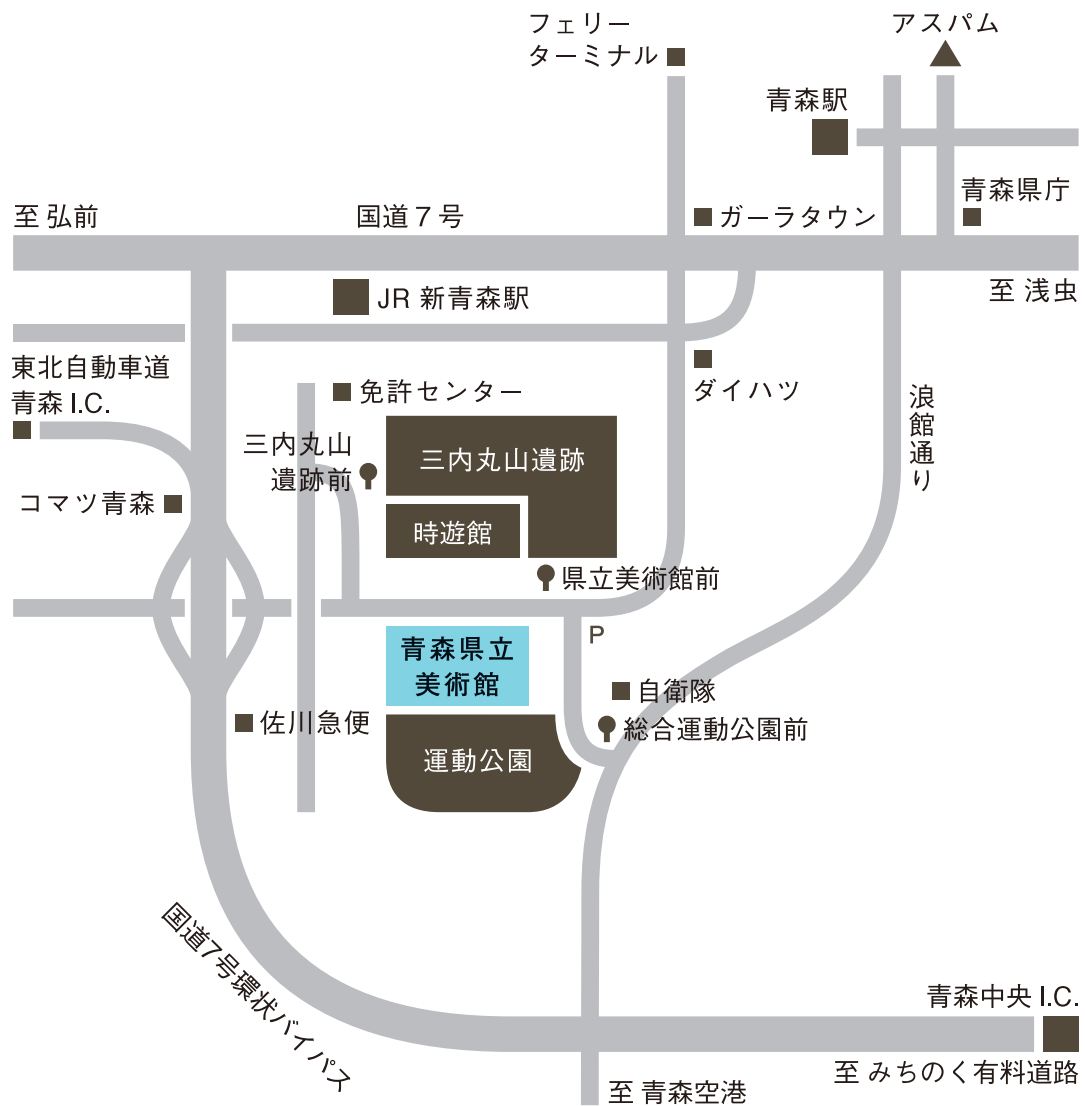

ご使用にあたり、以下の点ご注意ください。

フォント、及びフォントサイズは掲載媒体に合わせ変更可能です。

(ゴシック体推奨) マップのサイズ等 (アイコン、文字要素含め) は変更可能です。

ただし縦横の比率は変更しないでください。

キャプション等は場合に応じて追加してください。

駐車(輪)場およびのりばのご案内

夜間閉鎖時間 21:30 - 8:15