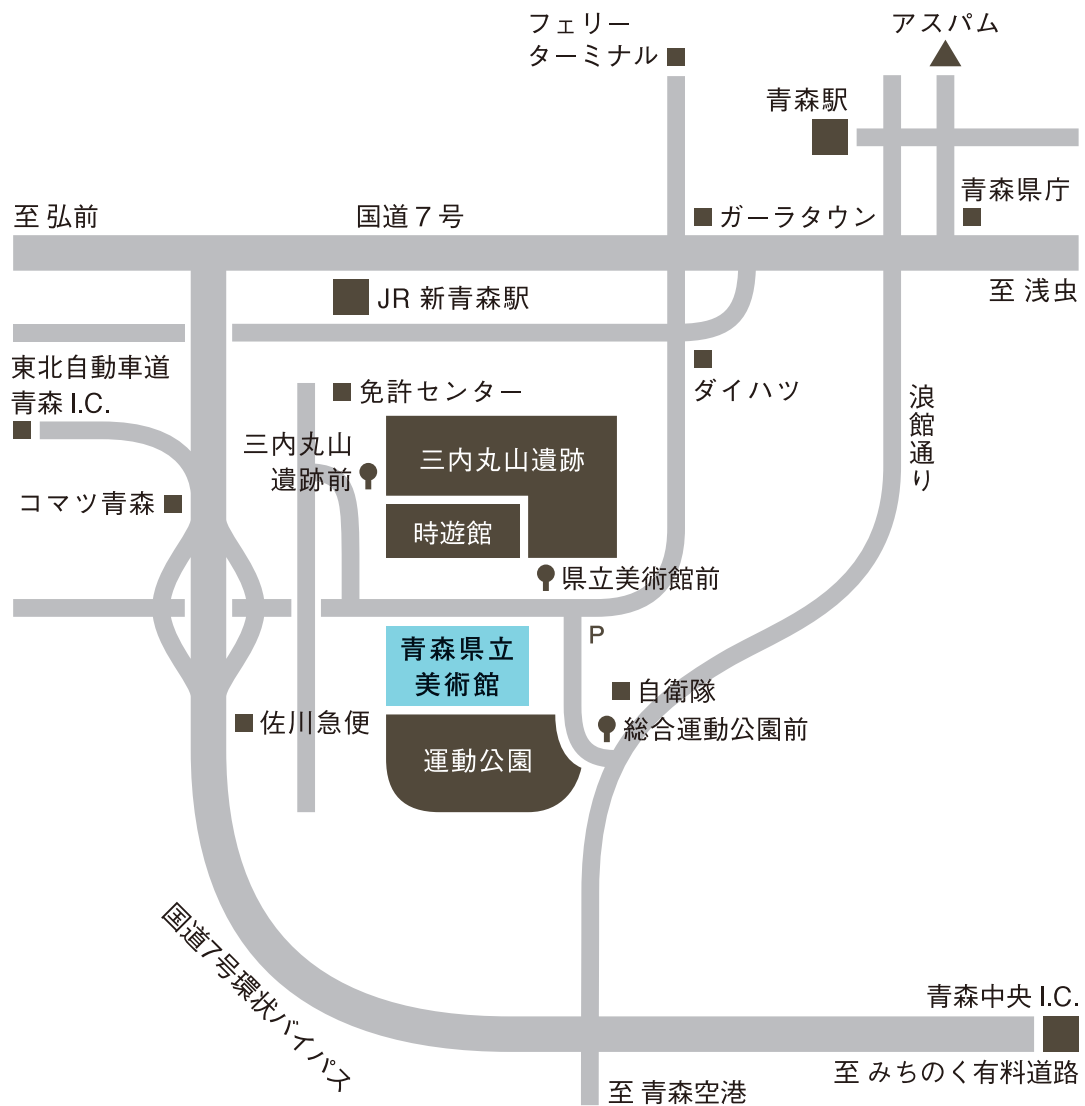

ご使用にあたり、以下の点ご注意ください。

フォント、及びフォントサイズは掲載媒体に合わせ変更可能です。

(ゴシック体推奨) マップのサイズ等 (アイコン、文字要素含め) は変更可能です。

ただし縦横の比率は変更しないでください。

キャプション等は場合に応じて追加してください。

# 駐車(輪)場およびのりばのご案内

夜間閉鎖時間 21:30 - 8:15