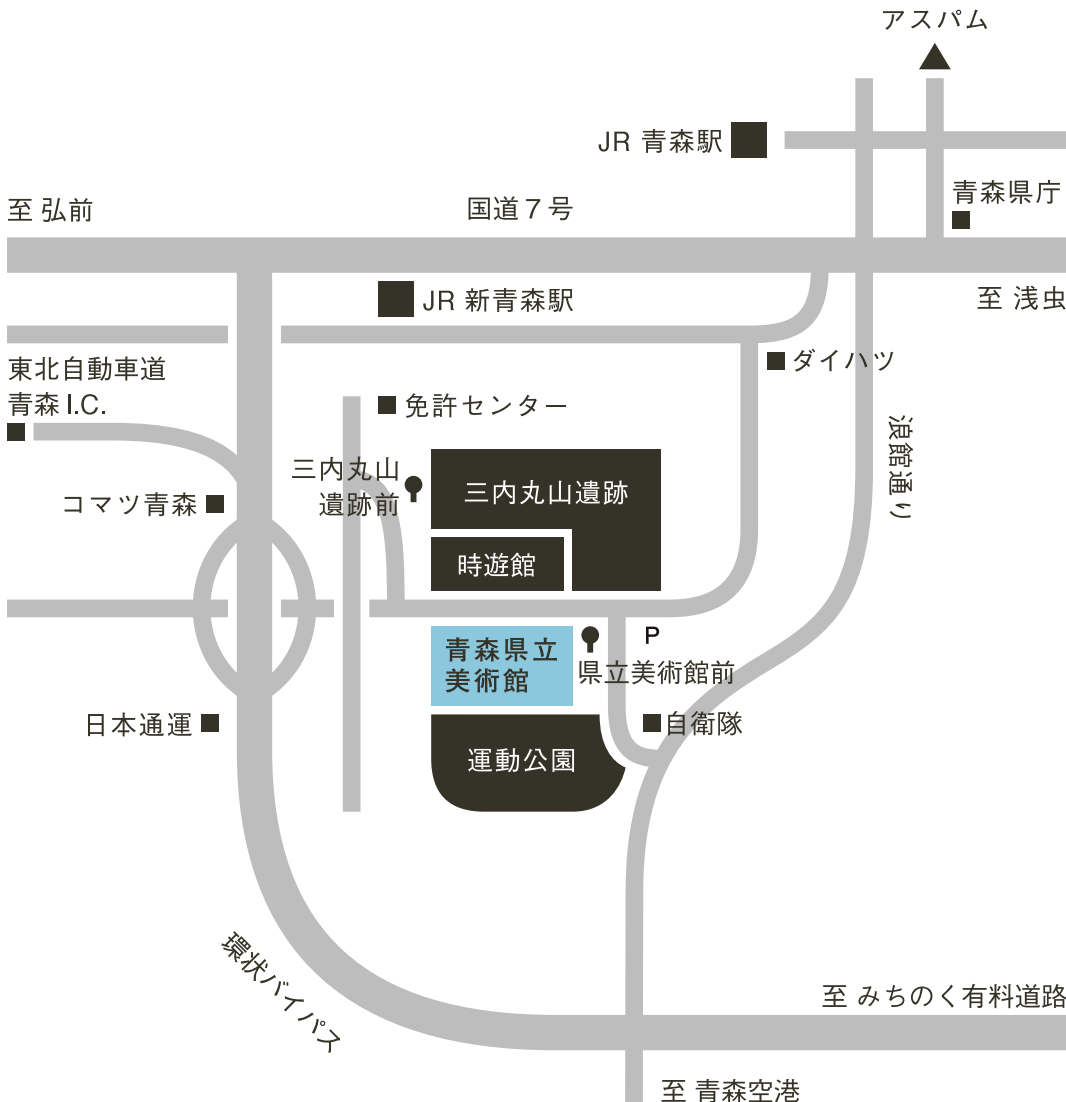

青森県立美術館交通のご案内

所在地

〒038-0021

青森市安田字近野185

青森県立美術館

Tel 017-783-3000

Fax 017-783-5244

www.aomori-museum.jp

交通

JR新青森駅から

■ 車で約10分

■ ルートバスねぶたん号新青森駅東口バス停から乗車
「県立美術館前」下車(所要時間約10分)

JR青森駅から

■ 車で約20分

■ 青森市営バス青森駅前6番バス停から三内丸山遺跡行き
「県立美術館前」下車(所要時間約20分)

青森空港から

■ 車で約20分

東北縦貫自動車道青森I.C.から

■ 車で約5分

(八戸方面から)青森自動車道青森中央I.C.から

■ 車で約10分

開館時間

6月1日－9月30日

9:00－18:00(入館は17:30まで)

10月1日－5月31日

9:30－17:00(入館は16:30まで)

休館日

毎月第2、第4月曜日

および年末

企画展開催時は、展示替え等により変更する場合があります

青森 県立 美術館

AOMORI MUSEUM OF ART